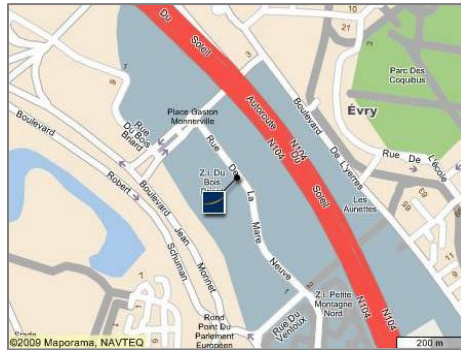

Comment nous rejoindre

Depuis Paris

prendre la A6 en direction de Lyon
puis la N104 en direction de Metz/Nancy
prendre la sortie 34 Lisses Centre

Depuis Lyon

prendre la A6 en direction de Paris
sortie Lille, puis la N104 vers Courcouronnes

Par A4/A5

N104 Sud, sortie 33 Lisses/Courcouronnes/SNECMA

Par l'A10

prendre la N104, Sortie Evry Centre

GPS :N 48° 37' 7.34" E 2° 25' 26.98"

Invitation

Rendez-Vous au

*Novotel Evry-Courcouronnes
3 Rue de la Mare Neuve
Lac de Courcouronnes
91021 EVRY*