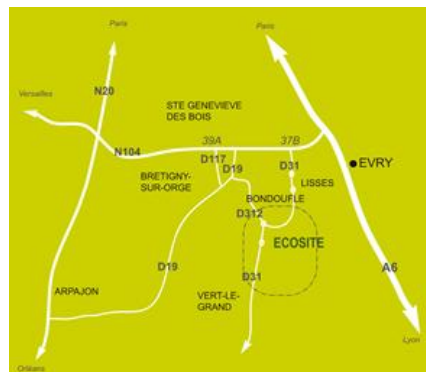

Comment nous rejoindre

Depuis l'A6

N104 vers Bordeaux, Nantes, Courcouronnes Centre, Bondoufle
Sortie 37b "Bondoufle Hippodrome", continuer sur la D31
Direction Bondoufle, Vert-le-Grand. Au 4ème rd-point à gauche vers l'Ecosite

Depuis l'A10

N104 vers Lyon-Evry, Orléans, Arpajon
Sortie 39a vers Brétigny "Zone Industrielle", continuer sur la D19
Au 1er rd-point, prendre la D312 vers Vert-le-Grand, puis au 3ème, direction "Ecosite"

Depuis la N20 (sortie Arpajon)

Suivre la direction Leudeville, Vert-le-Grand sur la D117 puis la D26
Puis suivre la direction "Ecosite"

Coordonnées GPS "Chemin de Braseux"
Latitude Nord : 48°35' 22" - Longitude Est : 2° 23' 34"